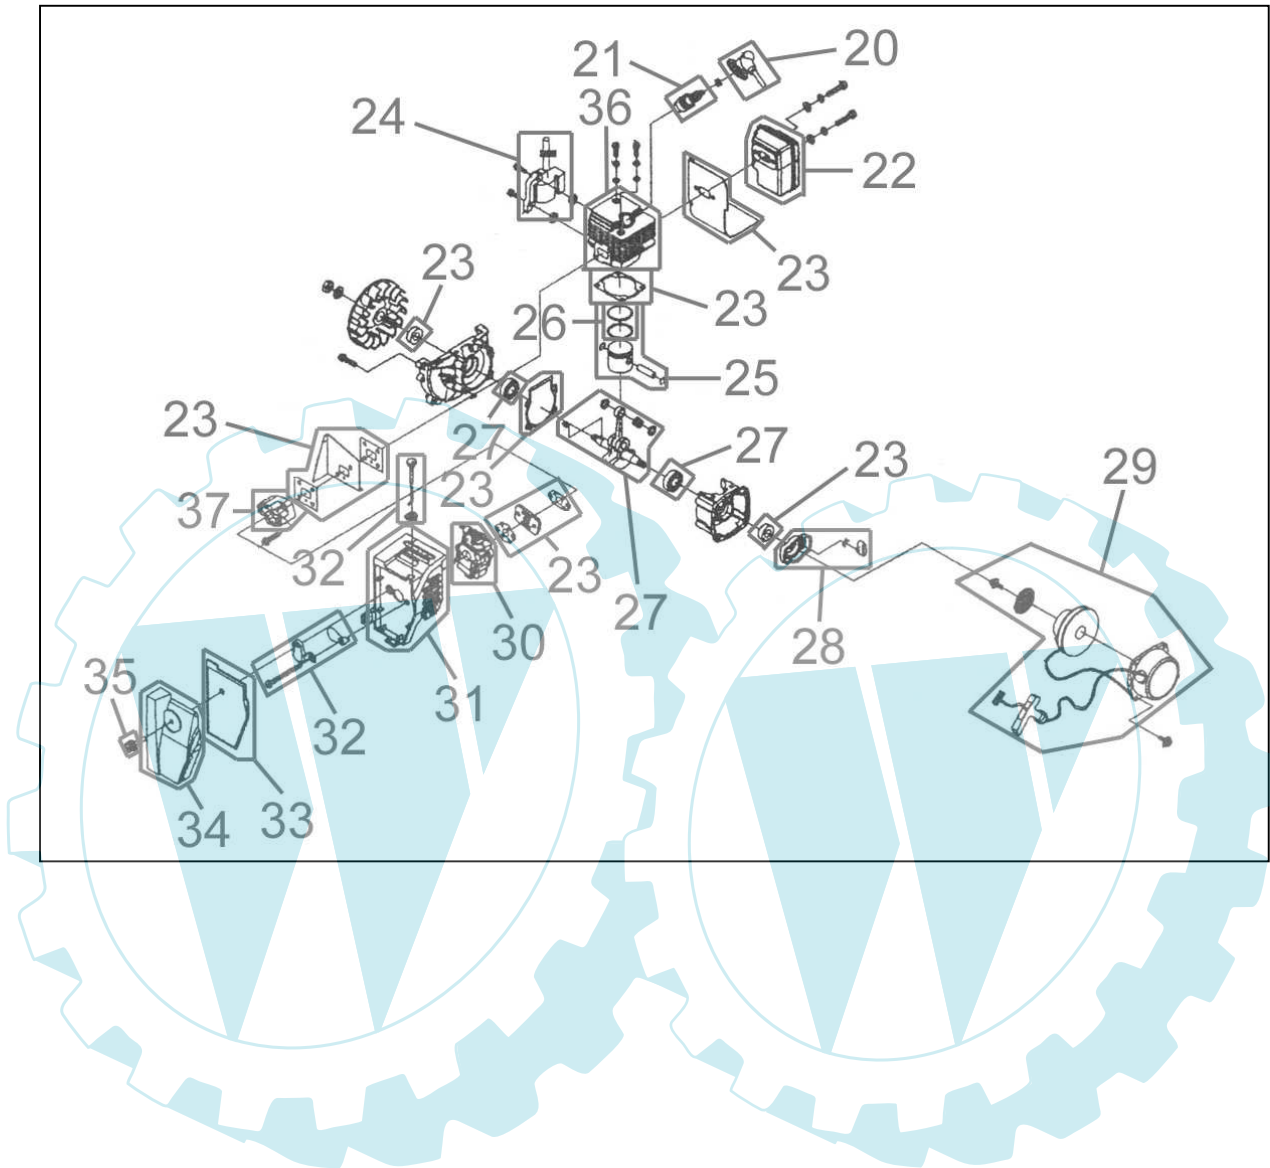

94047

Abb.1

94047

Abb.2

94047

Pos.-Nr.	Ersatzteil-Nr.	Bezeichnung <u>Abb.1</u>	Pos.-Nr.	Ersatzteil-Nr.	Bezeichnung <u>Abb.2</u>
001	94047-01001	Schraube-Ansaugschutz	020	94047-01020	Zündkerzenstecker
002	94047-01002	Ansaugschutz	021	94047-01021	Zündkerze
003	94047-01003	Gehäuse	022	94047-01022	Auspuff
004	94047-01004	Häckselmesser	023	94047-01023	Dichtungssatz Motor kpl.
005	94047-01005	Lüfterrad	024	94047-01024	Zündspule komplett
006	94047-01006	Bolzen Lüfterrad	025	94047-01025	Kolben komplett
007	94047-01007	Gasgriff komplett	026	94047-01026	Kolbenringe
008	94047-01008	EIN/AUS Schalter	027	94047-01027	Kurbelwelle komplett
009	94047-01009	Gaszug	028	94047-01028	Mitnehmer Anwerfereinheit kpl.
010	94047-01010	Gashebel	029	94047-01029	Anwerfereinheit
012	94047-01012	Haltegriff komplett	030	94047-01030	Vergaser
013	94047-01013	Tankdeckel komplett	031	94047-01031	Luftfiltergehäuse
014	94047-01014	Benzintank	032	94047-01032	Choke-Hebel komplett
015	94047-01015	Benzinschlauch komplett	033	94047-01033	Luftfilter
016	94047-01016	Aufnahme PVC-Rohr	034	94047-01034	Luftfiltergehäusedeckel
017	94047-01017	Hebel-Schutzschalter	035	94047-01035	Schraube Luftfilterdeckel
018	94047-01018	Schutzschalter	036	94047-01036	Zylinder
019	94047-01019	Halterung Schutzschalter	037	94047-01037	Ansaugstutzen
038	94047-01038	Hinteres Rohr			
039	94047-01039	Vorderes Rohr			
040	94047-01040	Rohr Fangsack			
	Zubehör	Bezeichnung			
011	94049	Laubfangsack			