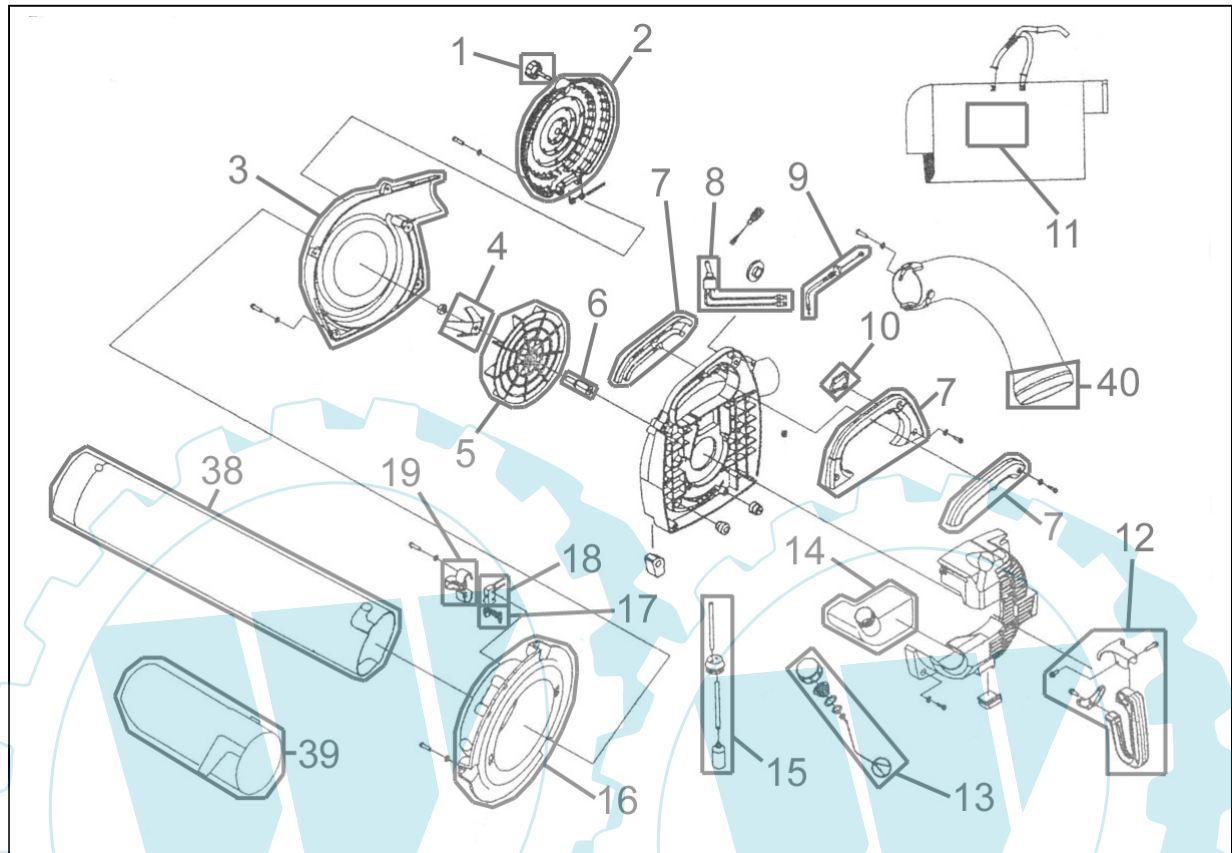

94047

Abb.1

94047

Abb.2

94047

Pos.-Nr.	Ersatzteil-Nr.	Bezeichnung <u>Abb.1</u>	Pos.-Nr.	Ersatzteil-Nr.	Bezeichnung <u>Abb.2</u>
001	94047-01001	Schraube-Ansaugschutz	020	94047-01020	Zündkerzenstecker
002	94047-01002	Ansaugschutz	021	94047-01021	Zündkerze
003	94047-01003	Gehäuse	022	94047-01022	Auspuff
004	94047-01004	Häckselmesser	023	94047-01023	Dichtungssatz Motor kpl.
005	94047-01005	Lüfterrad	024	94047-01024	Zündspule komplett
006	94047-01006	Bolzen Lüfterrad	025	94047-01025	Kolben komplett
007	94047-01007	Gasgriff komplett	026	94047-01026	Kolbenringe
008	94047-01008	EIN/AUS Schalter	027	94047-01027	Kurbelwelle komplett
009	94047-01009	Gaszug	028	94047-01028	Mitnehmer Anwerfereinheit kpl.
010	94047-01010	Gashebel	029	94047-01029	Anwerfereinheit
012	94047-01012	Haltegriff komplett	030	94047-01030	Vergaser
013	94047-01013	Tankdeckel komplett	031	94047-01031	Luftfiltergehäuse
014	94047-01014	Benzintank	032	94047-01032	Choke-Hebel komplett
015	94047-01015	Benzinschlauch komplett	033	94047-01033	Luftfilter
016	94047-01016	Aufnahme PVC-Rohr	034	94047-01034	Luftfiltergehäusedeckel
017	94047-01017	Hebel-Schutzschalter	035	94047-01035	Schraube Luftfilterdeckel
018	94047-01018	Schutzschalter	036	94047-01036	Zylinder
019	94047-01019	Halterung Schutzschalter	037	94047-01037	Ansaugstutzen
038	94047-01038	Hinteres Rohr			
039	94047-01039	Vorderes Rohr			
040	94047-01040	Rohr Fangsack			
	Zubehör	Bezeichnung			
011	94049	Laubfangsack			